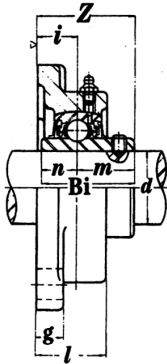

FIT Bearings®
The Brand that Fits

MOUNTED UNITS
UCF 200 Flange Units (4-Bolt, Square)
Setscrew Type, Normal Duty

B type Seal L-III type Seal

ISO 9001:2000	DIMENSIONS												BOLT	COMPONENTS		WT.
Part Number	d	d	a	e	i	g	l	Z	Bi	s	m	n	Thread Size	Bearing Number	Hous. Number	lbs
	inch	mm	inch													
UCF201-8	1/2													UC201-8	F201	1.37
UCF202		15												UC202	F202	
202-10	5/8													202-10	F202	
UCF203		17	3.38	2.53	0.59	0.47	1.00	1.31	1.22	0.47	0.72	0.50	3/8-24UNF	UC203	F203	
203-11	11/16													203-11	F203	
UCF204-12	3/4													UC204-12	F204	1.83
204		20												204	F204	
UCF205-14	7/8													UC205-14		
205-15	15/16													205-15	F205	
205		25	3.75	2.75	0.63	0.50	1.06	1.41	1.34	0.47	0.78	0.56	3/8-24UNF	205	F205	
205-16	1													205-16		
UCF206-18	1 3/8													UC206-18		2.43
206		30												206	F206	
206-19	1 3/16		4.25	3.28	0.70	0.50	1.22	1.58	1.50	0.47	0.87	0.63	3/8-24UNF	206-19	F206	
206-20	1 1/4													206-20		
UCF207-20	1 1/4													UC207-20		3.31
207-21	1 5/16													207-21		
207-22	1 3/8		4.59	3.63	0.75	0.59	1.34	1.75	1.69	0.55	1.00	0.69	7/16-20UNF	207-22	F207	
207		35												207		
207-23	1 7/16													207-23		
UCF208-24	1 1/2													UC208-24		4.19
208-25	1 9/16		5.13	4.03	0.83	0.59	1.41	2.02	1.93	0.63	1.19	0.75	1/2-20UNF	208-25	F208	
208		40												208		