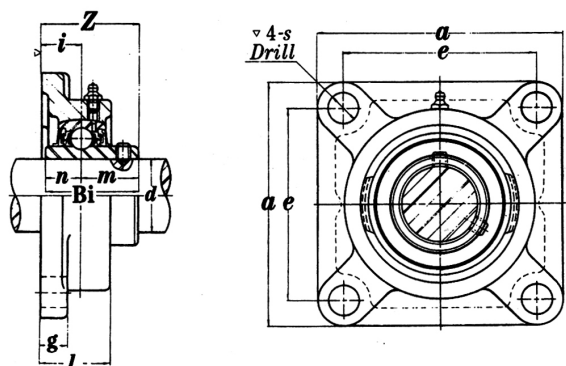

FIT Bearings®
The Brand that Fits

MOUNTED UNITS
UCF 200 Flange Units (4-Bolt, Square)
Setscrew Type, Normal Duty

B type Seal L-III type Seal

ISO 9001:2000	DIMENSIONS												BOLT	COMPONENTS		WT.
Part Number	d inch	d mm	a	e	i	g	l	Z	Bi	s	m	n	Thread Size	Bearing Number	Hous. Number	lbs
UCF209-26	1 5/8															
209-27	1 11/16													UC209-26		
209-28	1 3/4		5.41	4.13	0.88	0.63	1.50	2.06	1.93	0.63	1.19	0.75	1/2-20UNF	209-27	F209	4.85
209		45												209-28		
														209		
UCF210-30	1 7/8													UC210-30		
210-31	1 15/16		5.63	4.38	0.88	0.63	1.56	2.16	2.03	0.75	1.28	0.75	5/8-18UNF	210-31	F210	5.51
210		50												210		
UCF211-32	2													UC211-32		
211-34	2 1/8		6.38	5.13	0.98	0.72	1.69	2.30	2.19	0.75	1.32	0.87	5/8-18UNF	211-34	F211	7.50
211		55												211		
211-35	2 3/16													211-35		
UCF212-36	2 1/4													UC212-36		
212		60	6.88	5.63	1.13	0.72	1.88	2.70	2.56	0.75	1.56	1.00	5/8-18UNF	212	F212	9.26
212-38	2 3/8													212-38		
212-39	2 7/16													212-39		
UCF213-40	2 1/2		7.38	5.88	1.19	0.88	1.97	2.75	2.56	0.75	1.56	1.00	5/8-18UNF	UC213-40	F213	11.68
213		65												213		
UCF214-44	2 3/4		7.59	5.97	1.22	0.88	2.13	2.97	2.93	0.75	1.75	1.19	5/8-18UNF	UC214-44	F214	13.01
214		70												214		
UCF215-47	2 15/16													UC215-47		
215		75	7.88	6.25	1.34	0.88	2.22	3.09	3.06	0.75	1.75	1.31	5/8-18UNF	215	F215	14.11
215-48	3													215-48		
UCF216		80	8.19	6.50	1.34	0.88	2.28	3.28	3.25	0.91	1.94	1.31	3/4-16UNF	UC216	F216	16.09
UCF217-52	3 1/4		8.66	6.88	1.41	0.94	2.47	3.45	3.37	0.91	2.03	1.35	3/4-16UNF	UC217-52	F217	19.62
217		85												217		
UCF218-56	3 1/2		9.25	7.38	1.56	0.98	2.69	3.80	3.78	0.91	2.22	1.56	3/4-16UNF	UC218-56	F218	25.13
218		90												218		