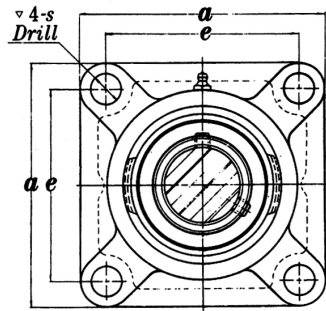

FIT Bearings®
The Brand that Fits

MOUNTED UNITS
UCF 200 Flange Units (4-Bolt, Square)
Setscrew Type, Normal Duty

B type Seal L-III type Seal

ISO 9001:2000	DIMENSIONS												BOLT	COMPONENTS		WT.
Part Number	d	d	a	e	i	g	l	Z	Bi	s	m	n	Thread Size	Bearing Number	Hous. Number	lbs
	inch	mm	inch													
UCF201-8	1/2													UC201-8	F201	1.37
UCF202		15												UC202	F202	
202-10	5/8													202-10	F202	
UCF203		17	3.38	2.53	0.59	0.47	1.00	1.31	1.22	0.47	0.72	0.50	3/8-24UNF	UC203	F203	
203-11	11/16													203-11	F203	
UCF204-12	3/4													UC204-12	F204	1.83
204		20												204	F204	
UCF205-14	7/8													UC205-14		
205-15	15/16													205-15	F205	
205		25	3.75	2.75	0.63	0.50	1.06	1.41	1.34	0.47	0.78	0.56	3/8-24UNF	205	F205	
205-16	1													205-16		
UCF206-18	1 3/8													UC206-18		2.43
206		30												206	F206	
206-19	1 3/16		4.25	3.28	0.70	0.50	1.22	1.58	1.50	0.47	0.87	0.63	3/8-24UNF	206-19	F206	
206-20	1 1/4													206-20		
UCF207-20	1 1/4													UC207-20		3.31
207-21	1 5/16													207-21		
207-22	1 3/8		4.59	3.63	0.75	0.59	1.34	1.75	1.69	0.55	1.00	0.69	7/16-20UNF	207-22	F207	
207		35												207		
207-23	1 7/16													207-23		
UCF208-24	1 1/2													UC208-24		4.19
208-25	1 9/16		5.13	4.03	0.83	0.59	1.41	2.02	1.93	0.63	1.19	0.75	1/2-20UNF	208-25	F208	
208		40												208		